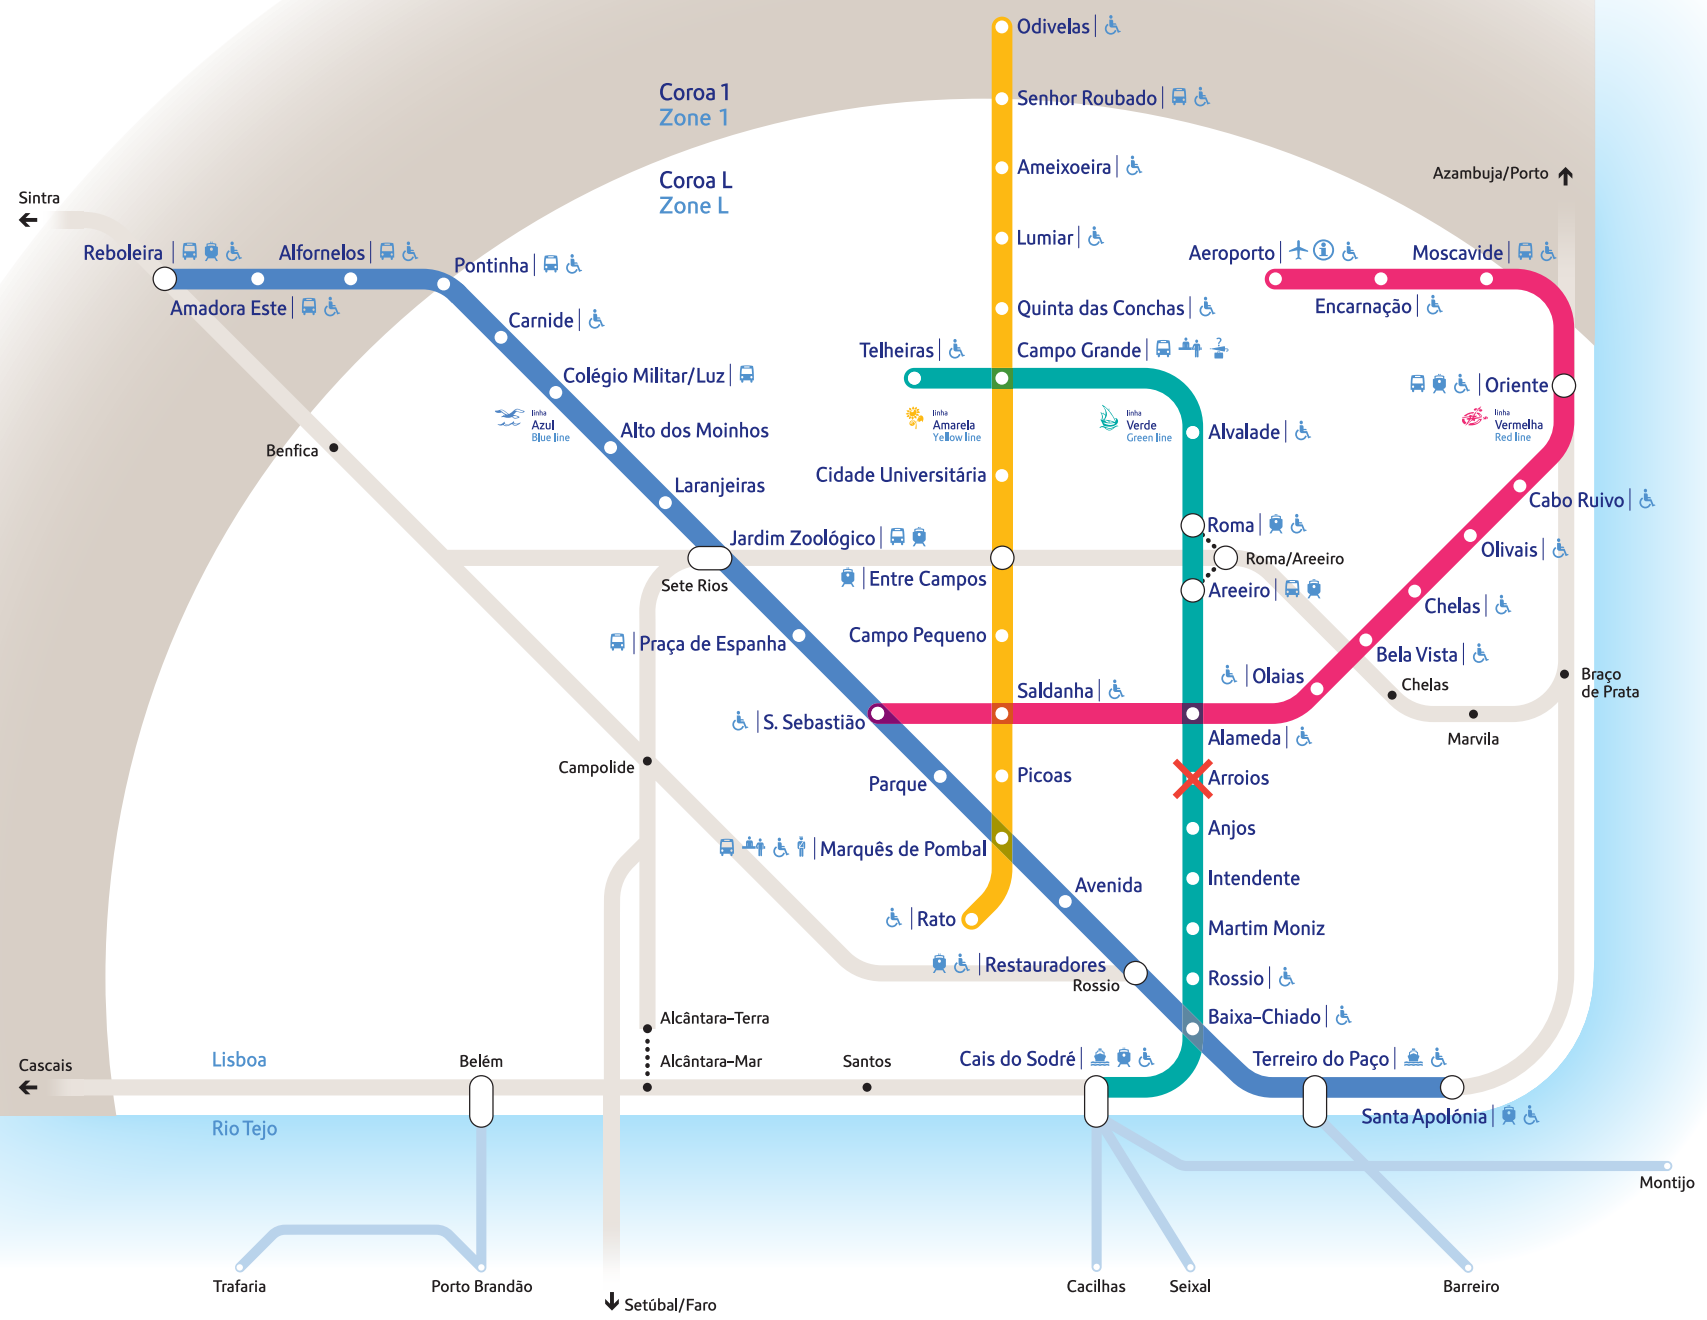

Hospital  
H

M

Hospital  
H

FCSH

M

S

Hotel ALIF  
Alif  
10 Nov-11 Nov  
Supermercado

Museu Calouste  
Gulbenkian  
S

Supermercado

M

Miosótis  
S  
Supermercado

M

M

S

Supermercado

Google

# Rede de transportes de Lisboa Network diagram

-  Aeroporto  
Airport
-  Autocarro suburbano  
Suburban bus
-  Barco  
Boat
-  Comboio  
Railways
-  Espaço cliente  
Customer care
-  Espaço Informação  
Welcome Centre
-  Metro  
Underground
-  Mobilidade reduzida  
Step free
-  Perdidos e achados  
Lost property
-  Polícia  
Police
-  Interface  
Interchange
-  Percurso pedonal  
Pedestrian path
-  Estação encerrada  
Station closed

# Rede de transportes de Lisboa Network diagram

-  Aeroporto  
Airport
-  Autocarro suburbano  
Suburban bus
-  Barco  
Boat
-  Comboio  
Railways
-  Espaço cliente  
Customer care
-  Espaço Informação  
Welcome Centre
-  Metro  
Underground
-  Mobilidade reduzida  
Step free
-  Perdidos e achados  
Lost property
-  Policia  
Police
-  Interface  
Interchange
-  Percurso pedonal  
Pedestrian path
-  Estação encerrada  
Station closed